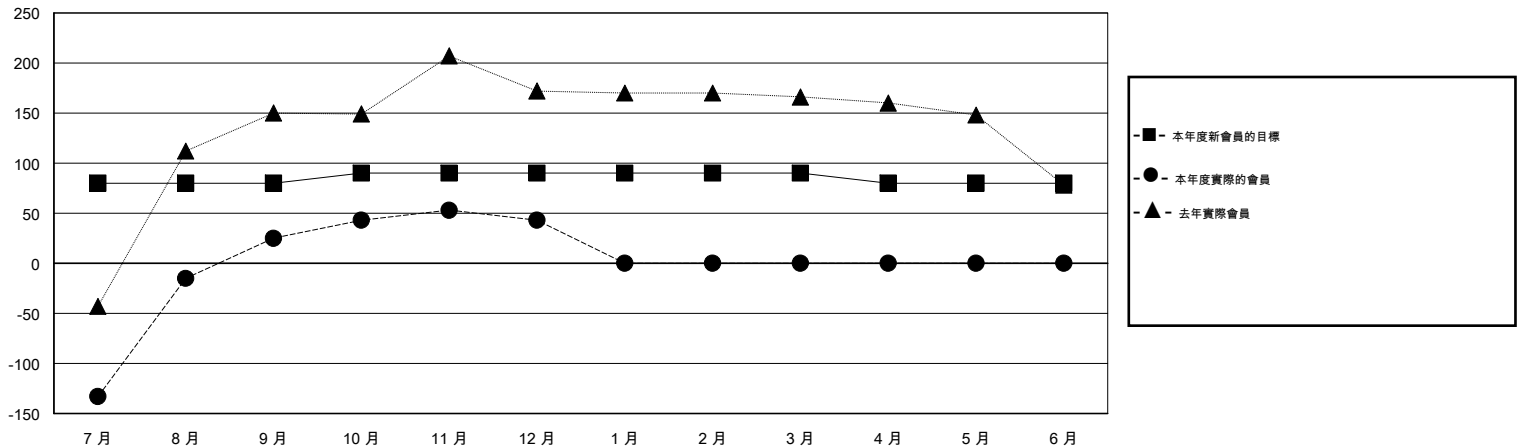

MONTHLY MEMBERSHIP PROGRESS REPORT

District 300 E1

Results as of: 12/31/2014

GMT: PEI-JEN CHEN

地點 REP OF CHINA

GMT憲章區 5

分會				
成果 2014-2015				
季	新分會目標	新會	會員流失的分會	淨增/減
7月/8月/9月	1	1	1	0
10月/11月/12月	0	0	0	0
1月/2月/3月	0	0	0	0
4月/5月/6月	1	0	0	0

位會員@每位須繳				
成果 2014-2015				
季	新會員目標	增加的授證/新會員	退會人數	淨增/減
7月/8月/9月	80	347	322	25
10月/11月/12月	10	49	31	18
1月/2月/3月	0	0	0	0
4月/5月/6月	-10	0	0	0

目標與實際新會累積

目標和實際會員累積

已取消的分會: 1

58 CLUBS OF 64 增添1位或以上的新會員

性別分佈

男 1,535 (73.23%)
女 561 (26.77%)