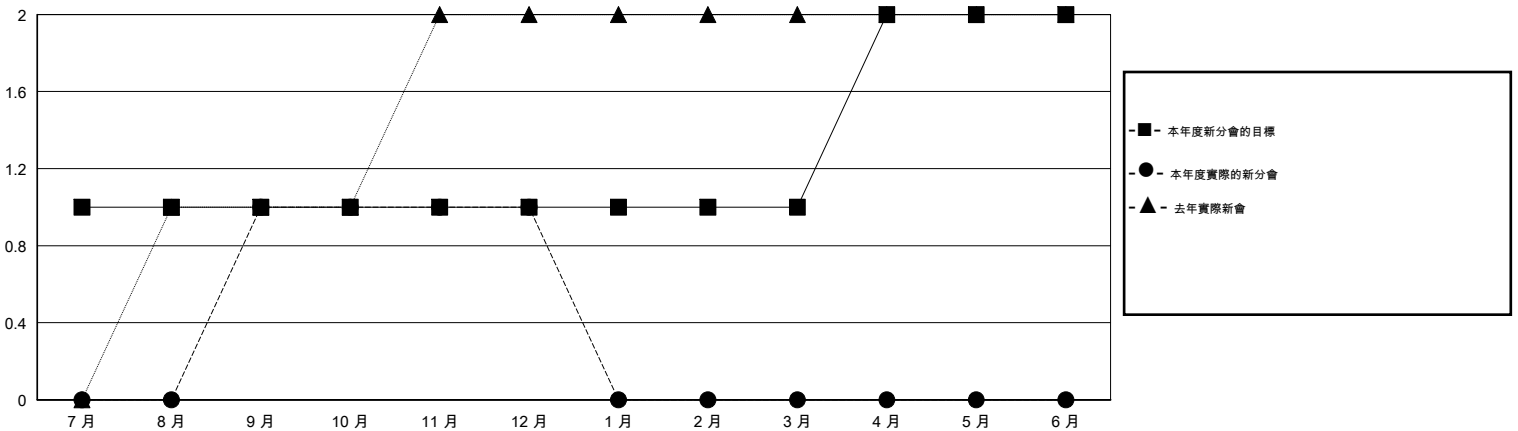

位會員@每位須繳				
成果 2014-2015				
季	新會員目標	增加的授證/新會員	退會人數	淨增/減
7月/8月/9月	80	347	322	25
10月/11月/12月	10	49	31	18
1月/2月/3月	0	0	0	0
4月/5月/6月	-10	0	0	0

目標與實際新會累積

目標和實際會員累積

已取消的分會: 1

58 CLUBS OF 64 增添1位或以上的新會員

性別分佈

男 1,535 (73.23%)
女 561 (26.77%)